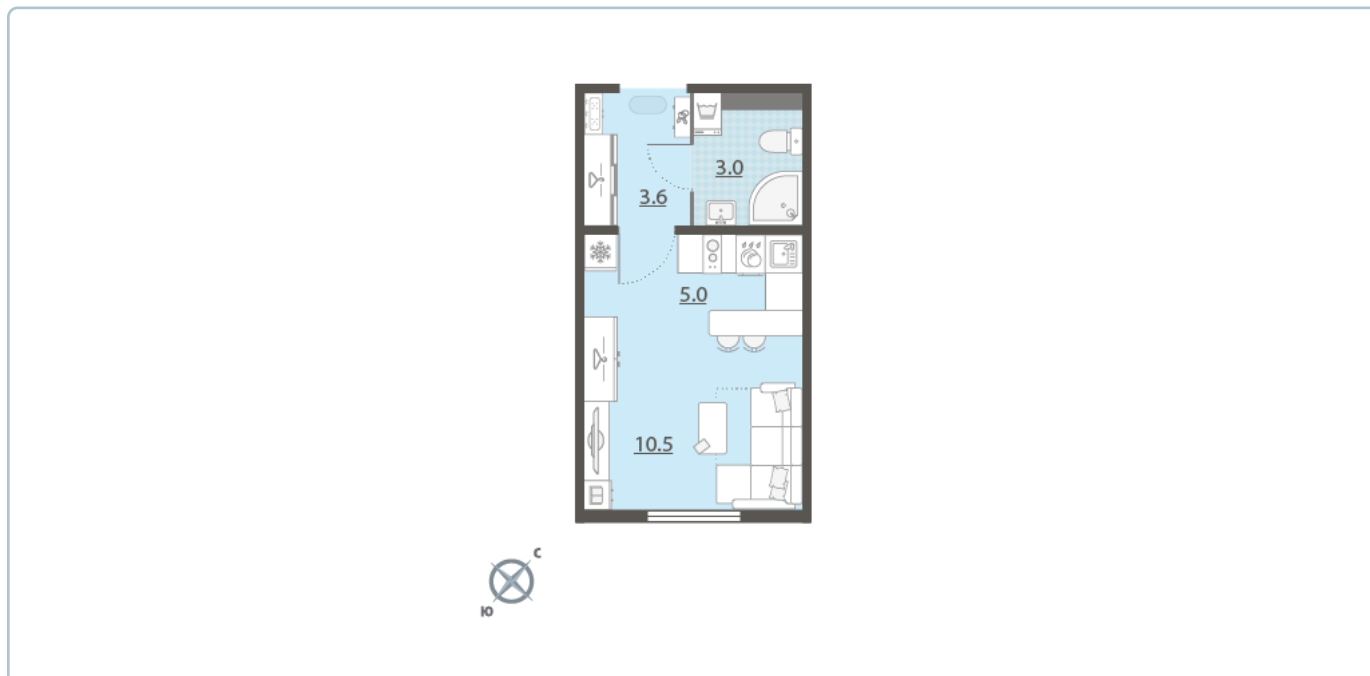

- Этаж 3 / 5
- Общая 22.1 м<sup>2</sup>
- Жилая 10.5 м<sup>2</sup>
- Кухня 5 м<sup>2</sup>
- Балкон/лоджия -

+ Укажите плюсы \_\_\_\_\_

– Укажите минусы \_\_\_\_\_

Агент \_\_\_\_\_ Телефон \_\_\_\_\_

Расставьте мебель виртуально на плане будущей квартиры и готовьтесь к новоселью.  
Об остальном позаботимся мы!