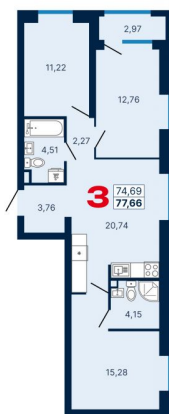

Квартира на этаже

ВНУТРЕННЯЯ  
 УЛИЦА

- Срок сдачи: IV кв. 2025
- Это апартаменты: нет
- Отделка: -
- Возможность продажи по ипотеке: да
- Возможность использования материнского капитала: да

- Этаж 1 / 31
- Общая 77.66 м<sup>2</sup>