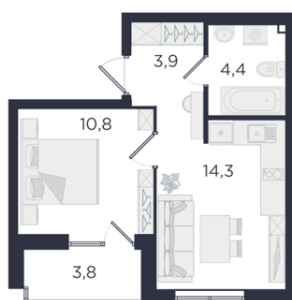

№ n188002

10 502 000 ₽

1-ком. квартира 35 м²

297 507 ₽/м²

Екатеринбург, Центр, Екатерининский парк,
срок сдачи (II кв. 2025)

- Срок сдачи: II кв. 2025
- Это апартаменты: нет
- Отделка: Чистовая
- Возможность продажи по ипотеке: да
- Возможность использования материнского капитала: да

- Этаж 27 / 29
- Общая 35.3 м²
- Жилая 10.8 м²

Описание

Концепт-проект Екатерининский парк располагается в центре на пересечении улиц Азина – Свердлова – Мамина-Сибиряка - Шевченко. Включает в себя 260 000 кв.м жилья, полную инфраструктуру – спортивные площадки и фитнес-центр с бассейном, прогулочные аллеи, зоны отдыха вокруг искусственного водоема, где будет комфортно и уютно и детям, и молодежи, и пожилым людям.

Больше информации об объекте на сайте novosel99.ru

Ваш персональный риелтор

ФИО: _____

Телефон: _____