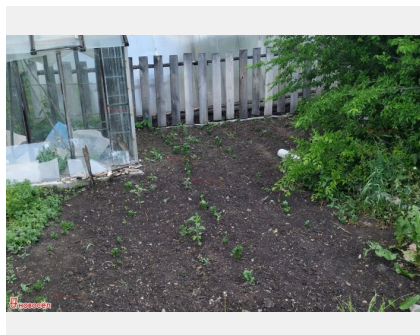

## Описание

Отопление: печь

Категория земель: поселений

Газ: нет

Право на земельный участок: собственность

Условия продажи: чистая продажа

Электричество, напряжение: 220в

Дорога до объекта: асфальт