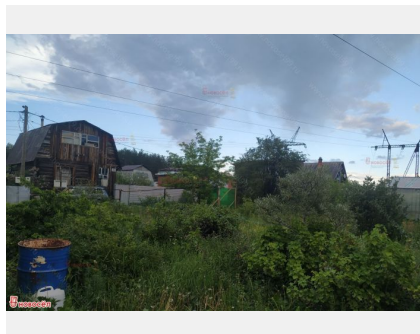

## Описание

Отопление: печь

Категория земель: поселений

Газ: нет

Право на земельный участок: собственность

Условия продажи: чистая продажа

Электричество, напряжение: 220в

Дорога до объекта: асфальт