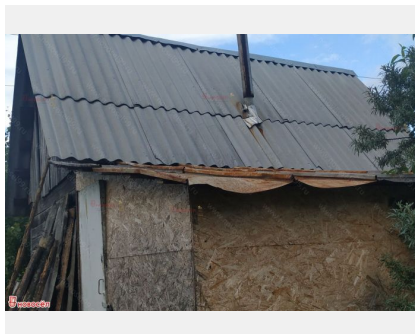

## Описание

Отопление: печь

Категория земель: поселений

Газ: нет

Право на земельный участок: собственность

Условия продажи: чистая продажа

Электричество, напряжение: 220в

Дорога до объекта: асфальт