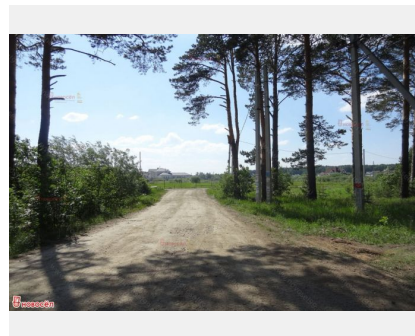

ПРЕЗЕНТАЦИЯ Объекта № 124928

Земельный участок

Екатеринбург, ул. пер. Звездный

Площадь 17 сот.

2 600 000 руб.

Описание

Отопление: нет

Категория земель: поселений

Объект аукционный?: -

Страна: Россия

Водоснабжение: нет

Канализация: нет

Объект: земельный участок в населенном пункте

Район города: Малый Исток

Кадастровый номер: 66:41:0614016:1070

Направление: Исток

Автомобильный тракт: Сибирский

Площадь участка, соток: 17

Объект № 124928. Земельный участок в поселке Малый Исток граничит с пер. Звёздным и пер. Диагональным, до реки Мостовка. Земля в собственности. Соседний участок, тоже продается. Площадь 18 соток. Категория - земли населенных пунктов, вид разрешенного использования - сады, огороды. На территории лес.