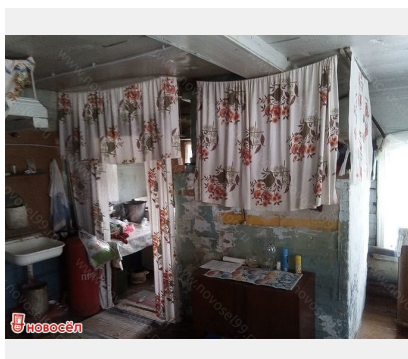

ПРЕЗЕНТАЦИЯ Объекта № 77723

ДОМ

д. Ключи, Ленина, 37

Общая площадь 33 м², жилая 20,00 м², кухня 10,00 м²

890 000 руб.

Описание

Этажность: 1	Площадь общая: 33,00
Материал стен: бревно	Электричество: подведено
Водоснабжение: нет	Газ: баллоны
Канализация: нет	Отопление: печное
Сад: +	Лес на участке: -
Ландшафтный дизайн: -	Баня: нет
Категория земель: поселений	Объект: дом
Условия продажи: чистая продажа	Электричество, напряжение: 220в
Изолированных комнат: 0	Количество комнат: 2
Площадь кухни: 10,00	Площадь жилая: 20,00

Объект № 77723. Продажа жилого дома с земельным участком в деревне Ключи Сысертского района. Наши плюсы: Отличное место для проживания и отдыха, транспортная доступность с Тюменского и Челябинского тракта. В деревне есть магазин, школа, церковь. Бревенчатый дом в собственности 33 кв. Подробнее об объекте Вы можете узнать на сайте <http://novosel99.ru/catalog/object/77723>

Приобрести этот дом можно вы можете:

Воспользовавшись материнским капиталом или обменять на вашу недвижимость

Так же более 4400 других объектов вы можете увидеть на нашем сайте novosel99.ru

Ваш агент: Комлев Алексей Николаевич

Прямая связь с риелтором:
8 902 875 41 25

Офис: Екатеринбург
ул. Бардина, 48
(343) 267-11-70

новосёл
Профессиональные операции
с недвижимостью

(343) 288-72-00
Единый телефон компании