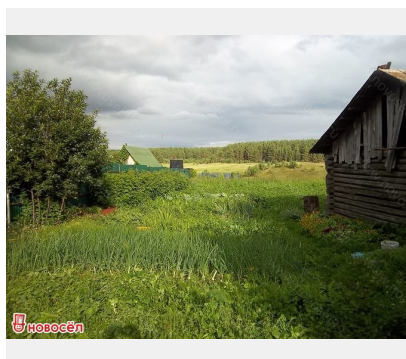

ПРЕЗЕНТАЦИЯ Объекта № 77723

ДОМ

д. Ключи, Ленина, 37

Общая площадь 33 м², жилая 20,00 м², кухня 10,00 м²

890 000 руб.

Описание

Этажность: 1	Площадь общая: 33,00
Материал стен: бревно	Электричество: подведено
Водоснабжение: нет	Газ: баллоны
Канализация: нет	Отопление: печное
Сад: +	Лес на участке: -
Ландшафтный дизайн: -	Баня: нет
Категория земель: поселений	Объект: дом
Условия продажи: чистая продажа	Электричество, напряжение: 220в
Изолированных комнат: 0	Количество комнат: 2
Площадь кухни: 10,00	Площадь жилая: 20,00

Объект № 77723. Продажа жилого дома с земельным участком в деревне Ключи Сысертского района. Наши плюсы: Отличное место для проживания и отдыха, транспортная доступность с Тюменского и Челябинского тракта. В деревне есть магазин, школа, церковь. Бревенчатый дом в собственности 33 кв. Подробнее об объекте Вы можете узнать на сайте <http://novosel99.ru/catalog/object/77723>

Приобрести этот дом можно вы можете:

Воспользовавшись материнским капиталом или обменять на вашу недвижимость

Так же более 4400 других объектов вы можете увидеть на нашем сайте novosel99.ru

Ваш агент: Комлев Алексей Николаевич

Прямая связь с риелтором:
8 902 875 41 25

Офис: Екатеринбург
ул. Бардина, 48
(343) 267-11-70

новосёл
Профессиональные операции
с недвижимостью

(343) 288-72-00
Единый телефон компании