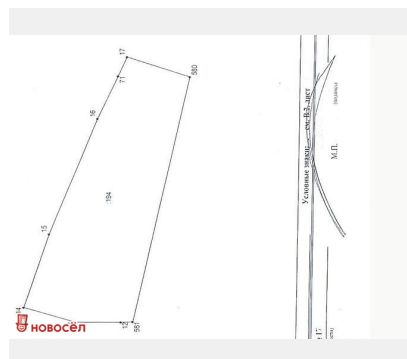

ПРЕЗЕНТАЦИЯ Объекта № 77723

ДОМ

д. Ключи, Ленина, 37

Общая площадь 33 м², жилая 20,00 м², кухня 10,00 м²

890 000 руб.

Описание

Этажность: 1	Площадь общая: 33,00
Материал стен: бревно	Электричество: подведено
Водоснабжение: нет	Газ: баллоны
Канализация: нет	Отопление: печное
Сад: +	Лес на участке: -
Ландшафтный дизайн: -	Баня: нет
Категория земель: поселений	Объект: дом
Условия продажи: чистая продажа	Электричество, напряжение: 220в
Изолированных комнат: 0	Количество комнат: 2
Площадь кухни: 10,00	Площадь жилая: 20,00

Объект № 77723. Продажа жилого дома с земельным участком в деревне Ключи Сысертского района. Наши плюсы: Отличное место для проживания и отдыха, транспортная доступность с Тюменского и Челябинского тракта. В деревне есть магазин, школа, церковь. Бревенчатый дом в собственности 33 кв. Подробнее об объекте Вы можете узнать на сайте <http://novosel99.ru/catalog/object/77723>

Приобрести этот дом можно вы можете:

Воспользовавшись материнским капиталом или обменять на вашу недвижимость

Так же более 4400 других объектов вы можете увидеть на нашем сайте novosel99.ru

Ваш агент: Комлев Алексей Николаевич

Прямая связь с риелтором:
8 902 875 41 25

Офис: Екатеринбург
ул. Бардина, 48
(343) 267-11-70

новосёл
Профессиональные операции
с недвижимостью

(343) 288-72-00
Единый телефон компании